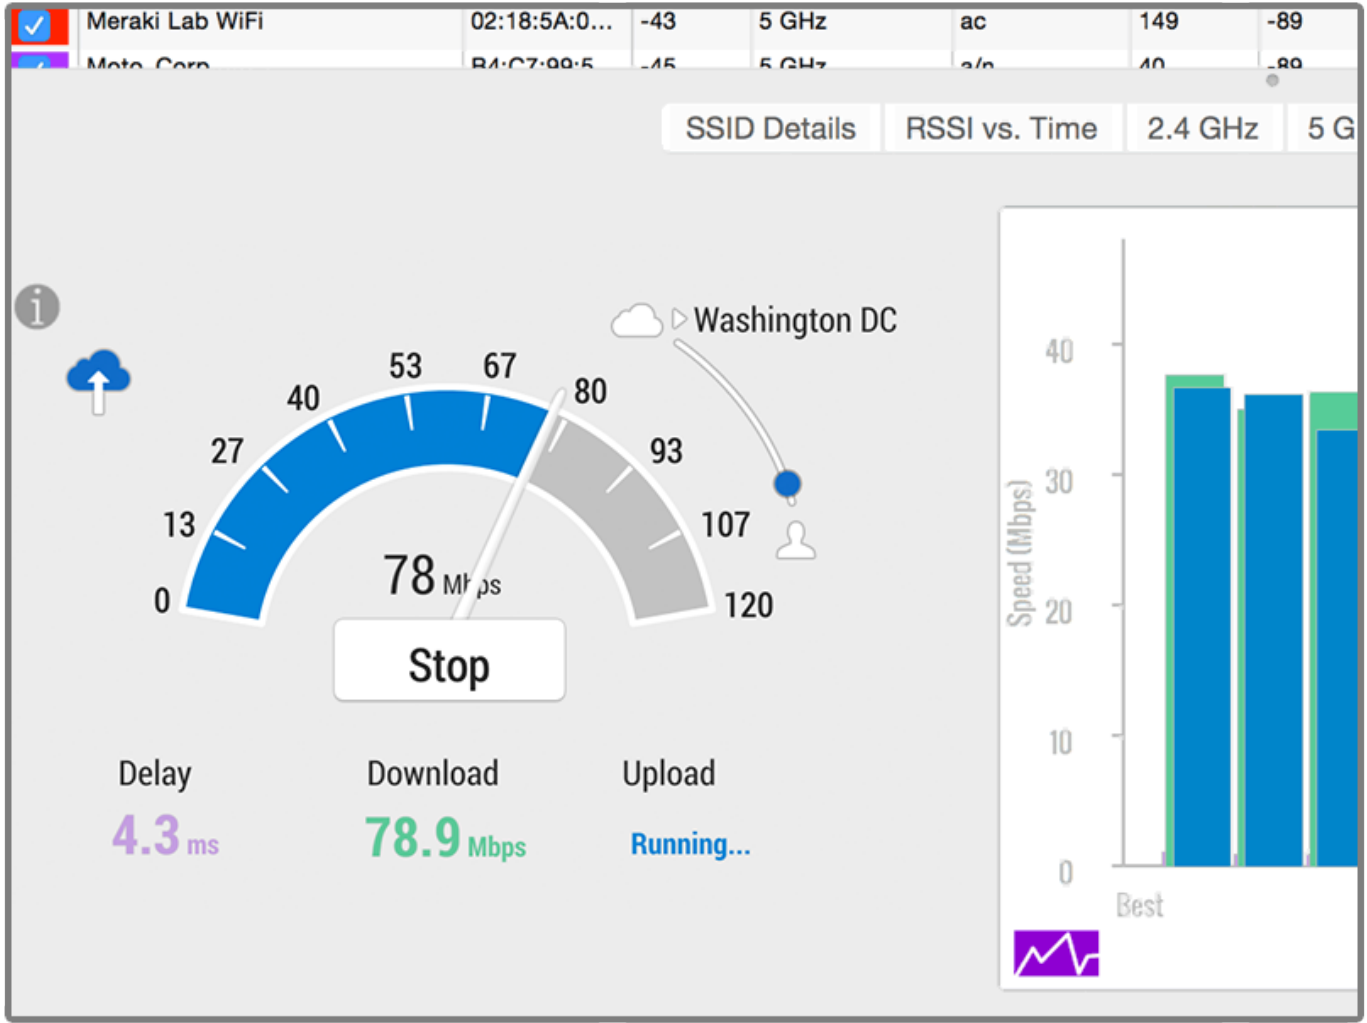

[WiFi Scanner 2.9](#)

[WiFi Scanner 2.9](#)